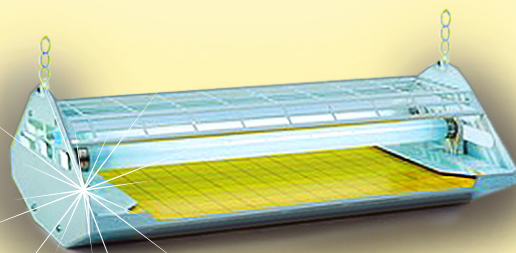

FlyTrap Professional

FlyTrap Professional - Профессиональный прибор с клеевой подложкой

FlyTrap Professional представляет профессиональное и гигиеническое решение в борьбе с насекомыми. Прибор предназначен для таких мест, как кухни, кондитерские цеха, операционные, чистые комнаты и т.п. Разработан для того, чтобы быть наиболее эффективным решением на рынке. Обслуживает 360° по всей территории комнаты. **FlyTrap Professional** комплектуется лампами суммарной мощностью 30, 40, 50, 80 Ватт и поставляется как в стальном корпусе, покрытом белой эмалью, так и в корпусе из нержавеющей стали. Прибор может быть закреплен 7 различными вариантами в разных положениях, что делает его самым универсальным по установке. Все приборы этой серии разработаны для использования с клеевыми подложками YUTEC GB, покрытыми специальным слоем, который включает феромон и устойчивый к высыханию клей для более длительного времени службы, что увеличивает эффективность уничтожения насекомых.

Надежность

Гарантированный срок службы не менее 3 лет (Исключая – лампы).

к потолку
на цепочке

крепление в угол

на стену под углом

YUTEC GB – клеевые подложки

Специальная клеевая подложка с феромоном и устойчивым к высыханию клеем дополнительно привлекает к себе и надежно уничтожает насекомых, таких как: мошка, комары, мухи, осы, моль, оводы, белокрылка, грибной комарик, майский жук, саранча, табачный жук, жужелица и т.п.