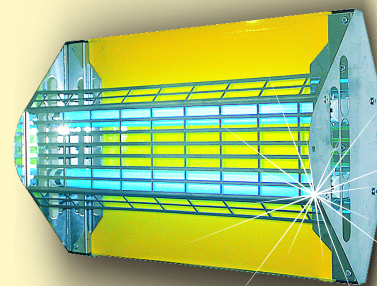

FlyTrap Professional

FlyTrap Professional - Профессиональный прибор с клеевой подложкой

FlyTrap Professional представляет профессиональное и гигиеническое решение в борьбе с насекомыми. Прибор предназначен для таких мест, как кухни, кондитерские цеха, операционные, чистые комнаты и т.п. Разработан для того, чтобы быть наиболее эффективным решением на рынке. Обслуживает 360° по всей территории комнаты. **FlyTrap Professional** комплектуется лампами суммарной мощностью 30, 40, 50, 80 Ватт и поставляется как в стальном корпусе, покрытом белой эмалью, так и в корпусе из нержавеющей стали. Прибор может быть закреплен 7 различными вариантами в разных положениях, что делает его самым универсальным по установке. Все приборы этой серии разработаны для использования с клеевыми подложками YUTEC GB, покрытыми специальным слоем, который включает феромон и устойчивый к высыханию клей для более длительного времени службы, что увеличивает эффективность уничтожения насекомых.

Надежность

Гарантированный срок службы не менее 3 лет (Исключая – лампы).

к потолку
на цепочке

крепление в угол

на стену под углом

YUTEC GB – клеевые подложки

Специальная клеевая подложка с феромоном и устойчивым к высыханию клеем дополнительно привлекает к себе и надежно уничтожает насекомых, таких как: мошка, комары, мухи, осы, моль, оводы, белокрылка, грибной комарик, майский жук, саранча, табачный жук, жужелица и т.п.