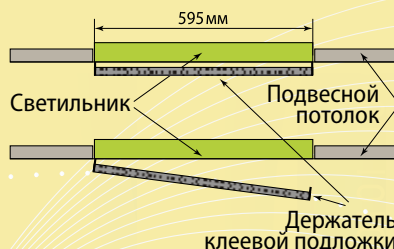

Уникальный дизайн

Дизайн приборов выполнен в форме светильника для подвесного потолка Armstrong. Это позволяет встраивать его непосредственно в подвесной потолок, что не изменяет существующий дизайн помещения.

Клеевые подложки могут быть желтого, белого или черного цветов и имеют свой логотип. Но по отдельному запросу они могут поставляться с ВАШИМ логотипом и иметь предварительно согласованный цвет стороны обращенной к посетителям.

При отсутствии в держателе клеевой подложки прибор может быть дополнительным мощным источником света для помещения. Например, в осенне-зимний период, когда насекомых нет, но света требуется больше. Так же вместо клеевой подложки (или вместе с ней) можно вставлять светофильтры любого цвета.

Приборы не имеют конструктивных аналогов и подходят для защиты от насекомых любых помещений. В том числе с повышенной влажностью и запыленностью.

Большая зона защиты

Модели **On-TOP YUTEC™** являются довольно производительными для данного класса и могут применяться для защиты от летающих насекомых больших площадей.

УНИЧТОЖЕНИЕ

АБСОЛЮТНО ВСЕХ ЛЕТАЮЩИХ НАСЕКОМЫХ: ОТ МЕЛКОЙ МОШКИ ДО МАЙСКОГО ЖУКА И САРАНЧИ

Специальная клеевая подложка с феромоном дополнительно привлекает к себе и надежно уничтожает насекомых, таких как: мошка, комары, мухи, осы, моль, оводы, белокрылка, грибной комарик, майский жук, саранча, табачный жук, жужелица и т.п.

Новые мощные источники света

В отличие от типовых приборов, модели **On-TOP YUTEC™** сразу укомплектованы мощными светодиодными излучателями, которые не теряют своей эффективности на протяжении 80.000 часов (10 лет). Это не требует ежегодной замены ламп и стартеров, а так же процессов их утилизации.

Так же нет необходимости в ежегодном приобретении специальных и дорогостоящих небьющихся (безосколочных) инсектицидных ламп, что является обязательным на пищевых и фармацевтических предприятиях, а так же в детских дошкольных учреждениях и учебных заведениях.

Надежная конструкция

Приборы предлагаются в двух исполнениях корпуса – из стали, покрытой белой эмалью и в корпусе из пищевой нержавеющей стали. Приборы имеют закрытую конструкцию, что делает их абсолютно безопасными как при установке на рабочее место, так и в процессе эксплуатации. Все приборы так же имеют защитное заземление.

Варианты монтажа

On-TOP YUTEC™ разработаны для простого встраивания их в подвесной потолок. Это можно легко сделать даже без применения какого либо инструмента. Но конструкция прибора позволяет легко закреплять его и на любой (деревянный, бетонный, гофрокартонный и т.п.) потолок, а так же на любую стену.

Легкая очистка и сервис

Специальная БОЛЬШАЯ клеевая подложка способна улавливать много насекомых без частой замены и удерживать их там совершенно невидимо для посетителей. Ее замена очень простая и требует не более 7 секунд без применения инструментов. При этом сам прибор не требует демонтажа и всегда остается на своем месте.

Сертификат качества

Соответствие Евро стандартам, СанПиН и ГОСТ-Р.

Надежность

Гарантированный срок службы не менее 5 лет.